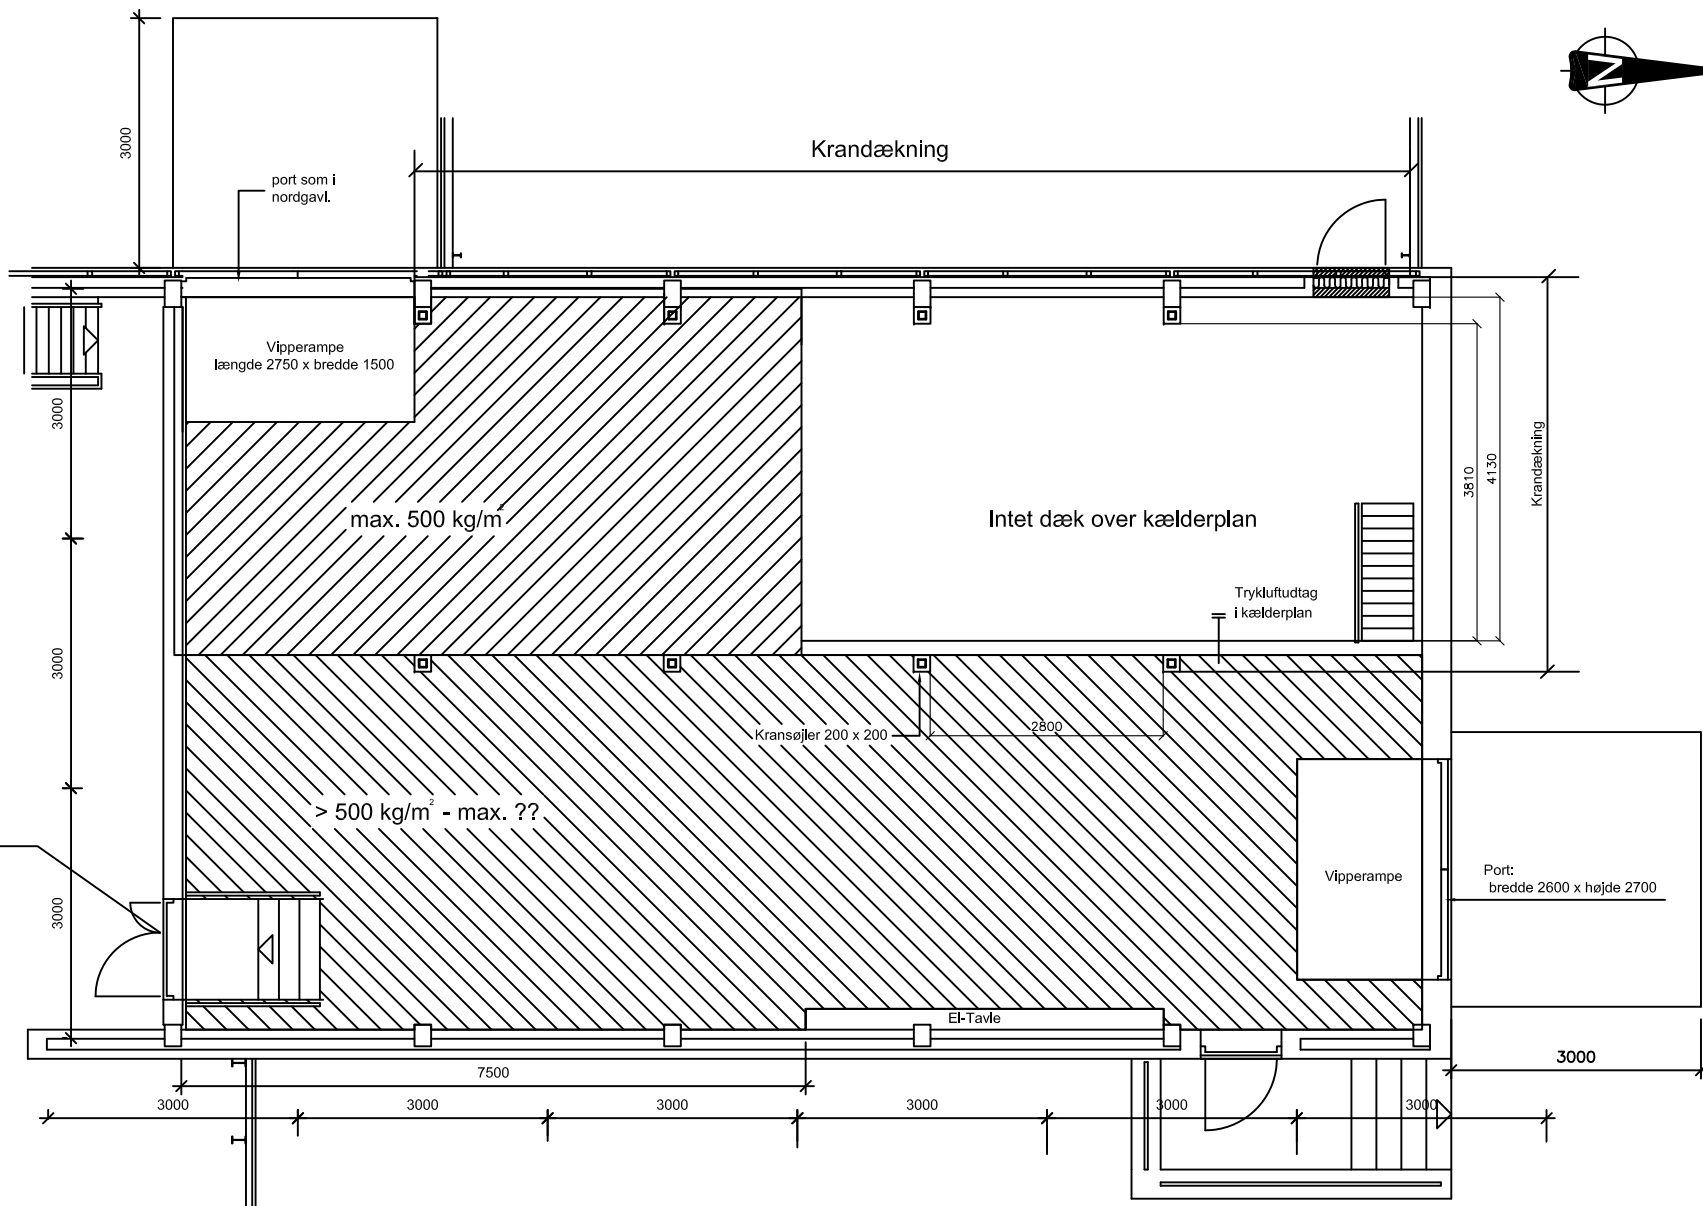

NOTE

 } Stueplan kote 4.39

Dør / trappe - kan evt. flyttes

217 Stueplan - Bilag 1.7